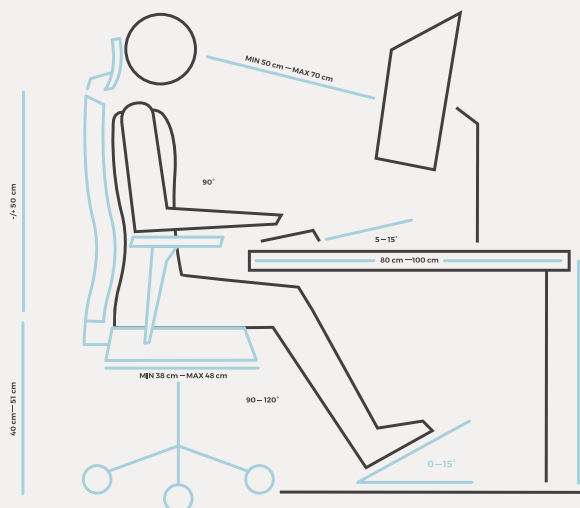

Sedák – ergonomicky tvarovaný s nastavením hloubky sedu.

Područky 080 – umožňují výškové a hloubkové nastavení.

Mechanika ST2 – umožňuje výškové nastavení a nastavení protitlaku zádové opěry s aretací ve 4 polohách.

Záhlavník

Opěrka hlavy slouží k relaxaci a uvolnění svalů v oblasti krční páteře.

Opěra + lumbální nastavení

Správné nastavení bederní opěry podepírá nejprohnutější část páteře a tím ji dostáváme do přirozeného dvoj-esovitého prohnutí. Zabraňuje hrbení se.

Područky

Správně nastavené područky pomáhají uvolňovat svaly v oblasti krční páteře, ramen a horní poloviny zad. Důležité je předejít tenzi při práci ve strnulé poloze.

Sedák

Přední hrana je zaoblená, aby nedocházelo ke stlačování cév a krev mohla přirozeně cirkulovat do nohou. Při správném sezení je důležité využívat celou plochu sedáku a rozložit tak hmotnost uživatele.

Mechanika

Synchronní mechanika umožňuje nastavení polohy sedáku a opěry ve správném úhlu. Podporuje dynamické sezení.

Nastavte si správně své pracovní místo >>